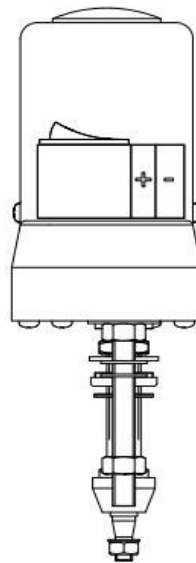

Flachsteckerenden 6,3x0,8  
nach DIN46244

A-A (1:1)

Met schakelaar  
Zonder parkeerstand

**EISSES**  
Aandrijftechniek

EAT 403255  
Ruitenwissermotor 12V 95 GRADEN  
A=87mm, B=65mm, C=65mm; 40omw