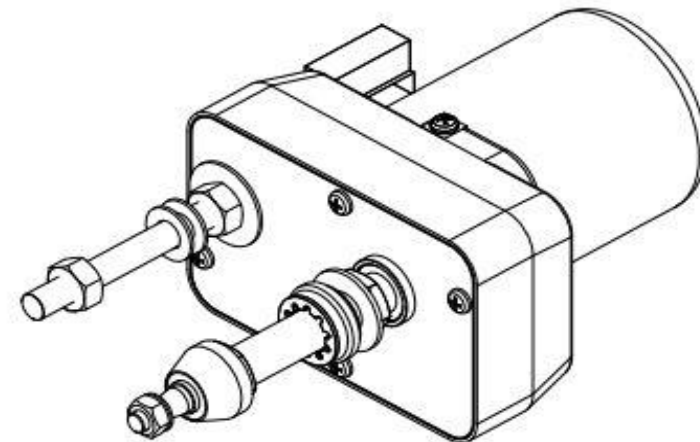

Flachsteckerenden 6,3x0,8  
nach DIN46244

A-A (1:1)

Met schakelaar  
Zonder parkeerstand

**EISSES**  
Aandrijftechniek

EAT 403255  
Ruitenwissermotor 12V 95 GRADEN  
A=87mm, B=65mm, C=65mm; 40omw