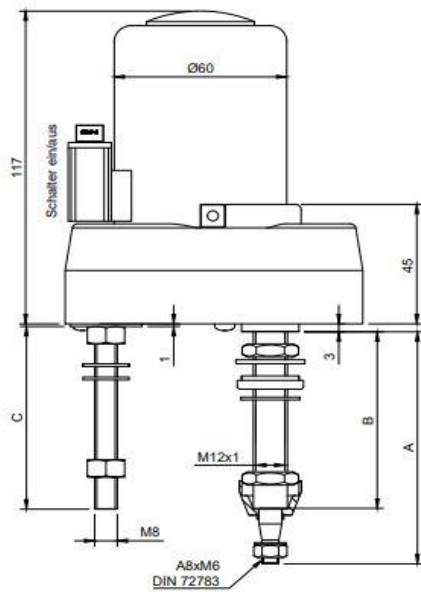

Flachsteckerenden 6,3x0,8  
nach DIN46244

A-A (1:1)

Met schakelaar  
Zonder parkeerstand

**EISSES**  
Aandrijftechniek

EAT 403255  
Ruitenwissermotor 12V 95 GRADEN  
A=87mm, B=65mm, C=65mm; 40omw